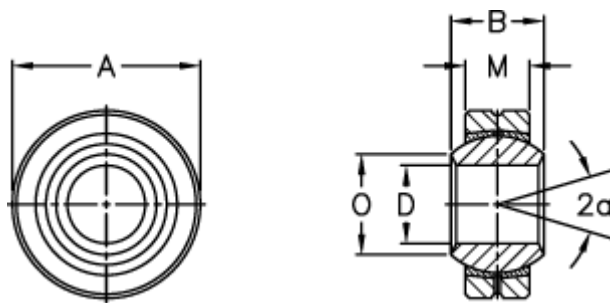

Varenummer: 03400012
Beskrivelse: Fluro Ledleje GL 12

Mål

A	= 30	Tilladelige o/min = 450
a (grader)	= 13	Vægt = 58
B	= 16	
D	= 12	
Dynamisk belastning C (kN)	= 10	
M	= 12	
O	= 15.4	
Statisk belastning C0 (kN)	= 40	